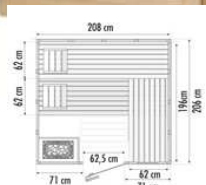

WELLNESSVISIONEN

1 Stk. SAUNAKABINE Serie "KOMFORT-LARGE"

- Größe: 208x206x204 cm
- Holzart: Fichte Blockwand 40 mm
- Glastüre und Glasfront ESG 8 mm klar

- Inneneinrichtung Design Prestige aus Linde
 Bänke 62 cm breit
 1 bzw. 2 Kopfstützen
 1 Lüftungsschieber
 1 Zwischenbankverblendung
 2 Rücklehnen
 1 Ofenschutzgitter
 Glaselement Komfort Large 480 x 1750 x 8 mm
 Glastüre 1915 x 590 x 8 mm
 1 Silikonkabel, 2 lfm 5 x 1,5 mm² für Saunaofen
 1 Lampenschutz mit Lampe ohne Leuchtmittel
 1 Bodenrost
 1 Dachkranz
 Montagematerial und-anleitung
 Dachelement in massiver Ausführung!
 Türe links und rechts anschlagbar