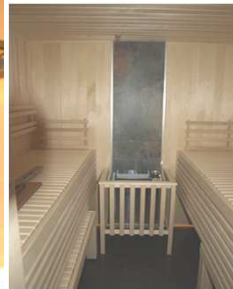

WELLNESSVISIONEN

1 Stk. **SAUNAKABINE** Serie **"ASKJA" - Modern**

- Größe: 215x215x210
- Holzart: **ASPE** (can. Pappel), kombiniert m. Thermobuche
- Glastüre und 2 Seitenscheiben ESG 8 mm bronziert

Eigene Fertigung

- Tonstrukturplatte hinter Ofen
- 2 Liegen plus Bank zum Sitzen und Stufenmodul in Aspe

Abverkaufspreis Kabine: **4.860,00 €**
 ohne Ofen statt ~~€ 6.560,00~~

Montage Kabine [ohne E-Anschluß]
 € **580,00**

Vorschlag für ein Ofenset: [Neuware mit voller Garantie, kein Abverkauf]

Standofen **ROCHER** 105DE, 10,5 kW

425 mm DM, 1140 mm Höhe

Heizelemente in voller Länge

Aufgrund der Konstruktion strahlt der Rocher die Hitze, in voller Länge, in alle Richtungen und sorgt für gleichmäßige und schnelle Hitzeausbreitung in der ganzen Sauna. Die Elemente sind voll in die 100 kg Steine integriert und heizen jeden einzelnen Stein auf.